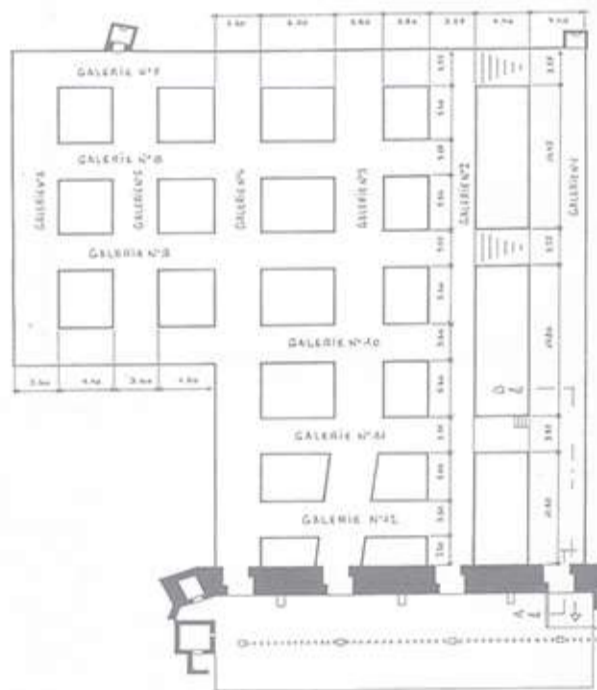

Visites guidées d'un abri militaire

militaire

2ème guerre mondiale

Site de stockage de la marine Allemande
Abri bétonné Kriegsmarine sur 2000 m²
Impasse Labbé à Dieppe (Activité Gratuite)

Organisé par L'association Bunker Archéo Région Dieppe

Le 19 Août 2018 de 10:00 à 18:00

Informations :

06 73 17 91 02

mail: courrier@bunkarcheodieppe.com

Retrouvez-nous sur :

Site Internet:

<http://www.bunkarcheodieppe.com/>

Adresse: Impasse Labbé, 76200 Dieppe

f Bunker-Archéo-Région-Dieppe