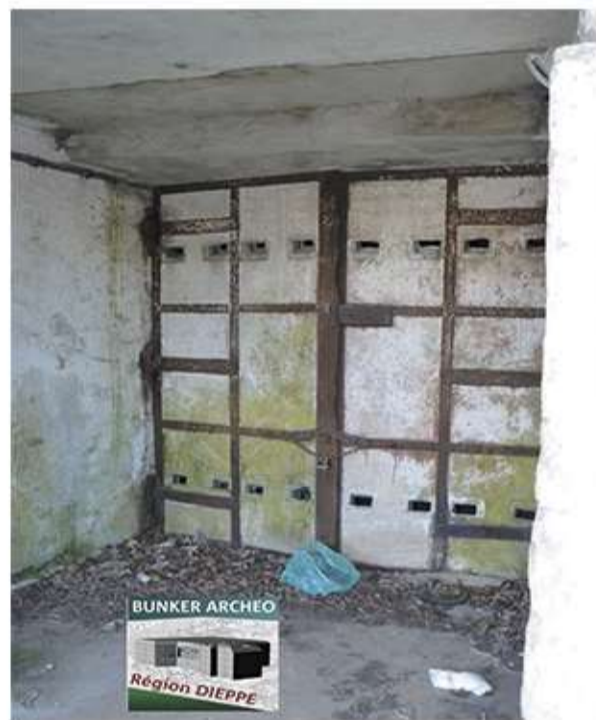

Visites guidées d'un abri militaire

militaire

2ème guerre mondiale

Site de stockage de la marine Allemande
Abri bétonné Kriegsmarine sur 2000 m²
Impasse Labbé à Dieppe (Activité Gratuite)

Organisé par L'association Bunker Archéo Région Dieppe

Le 19 Août 2018 de 10:00 à 18:00

Informations :

06 73 17 91 02

mail: courrier@bunkarcheodieppe.com

Retrouvez-nous sur :

Site Internet:

<http://www.bunkarcheodieppe.com/>

Adresse: Impasse Labbé, 76200 Dieppe

f Bunker-Archéo-Région-Dieppe