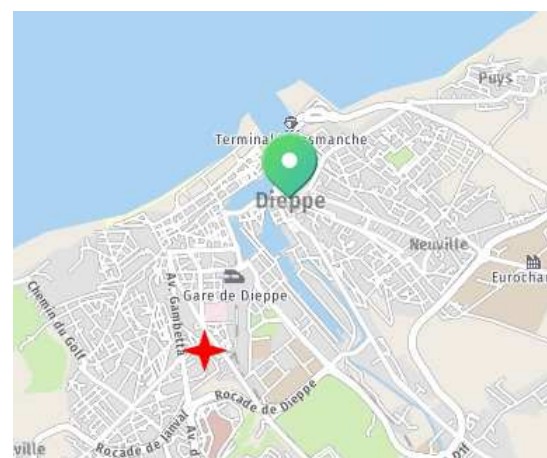

Parking rue du général Chanzy