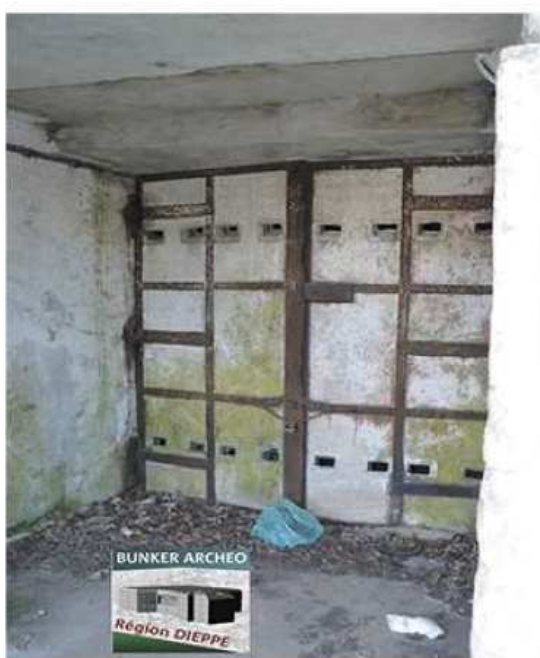

Visites guidées d'un abri militaire 2eme guerre mondiale

Site de stockage de la marine Allemande Abri bétonné Kriegsmarine sur 2000 m² Impasse Labbé à Dieppe (activité gratuite)

Organisées par l'association « Bunker Archéo Région Dieppe »

Les 17-18 Août de 10 :00 à 18 :00

Informations : ☎ 06 73 17 91 02

<http://www.bunkarcheodieppe.com>

Mail: courrier@bunkarcheodieppe.com

: Bunker Archéo Région Dieppe