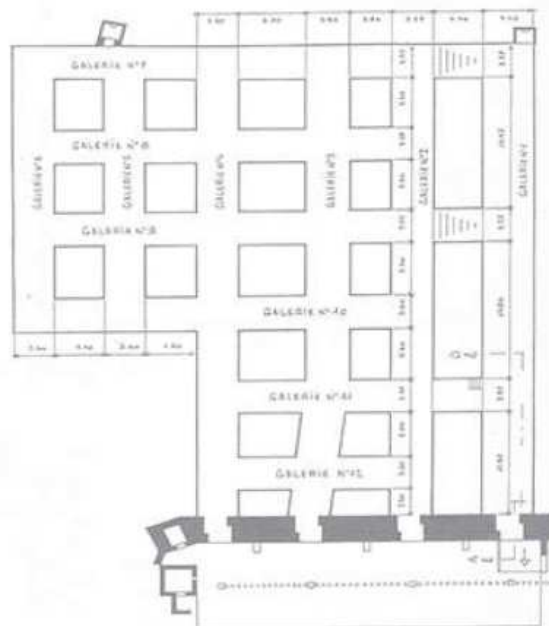

Visites guidées d'un abri militaire 2eme guerre mondiale

Site de stockage de la marine Allemande Abri bétonné Kriegsmarine sur 2000 m² Impasse Labbé à Dieppe (activité gratuite)

Organisées par l'association « Bunker Archéo Région Dieppe »

Les 17-18 Août de 10 :00 à 18 :00

Informations : ☎ 06 73 17 91 02

<http://www.bunkarcheodieppe.com>

Mail: courrier@bunkarcheodieppe.com

: Bunker Archéo Région Dieppe